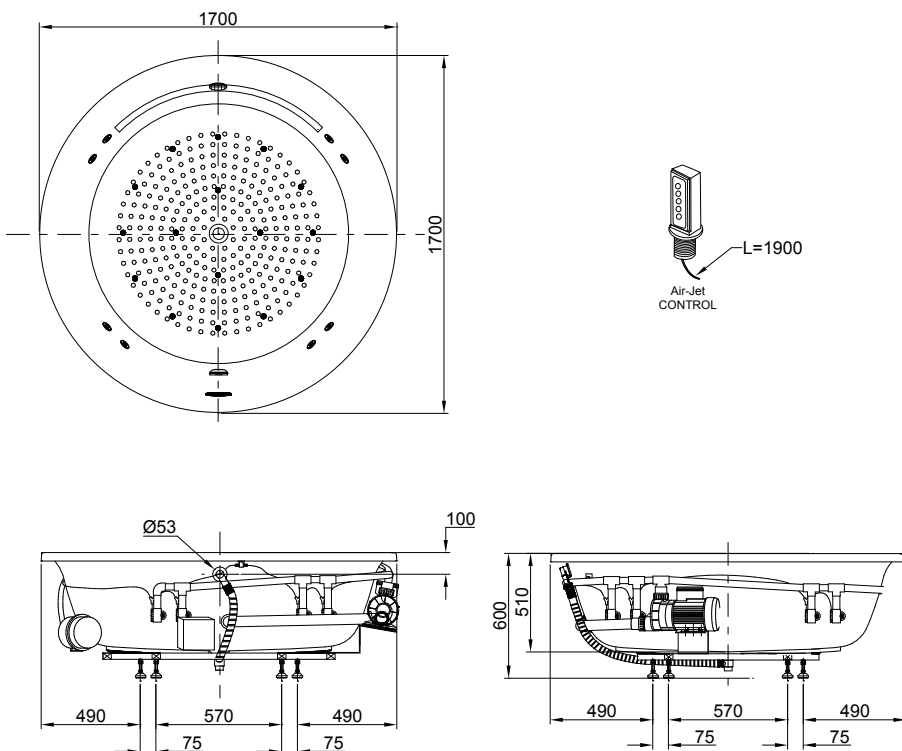

### Specifications

Size : 1700W x 1700D x 600H mm

Material : "Pearl" Acrylic

Actual Capacity : 452L

Massage Type : Whirlpool & Air-Jet

PPYD1720HPTE

### Parts description