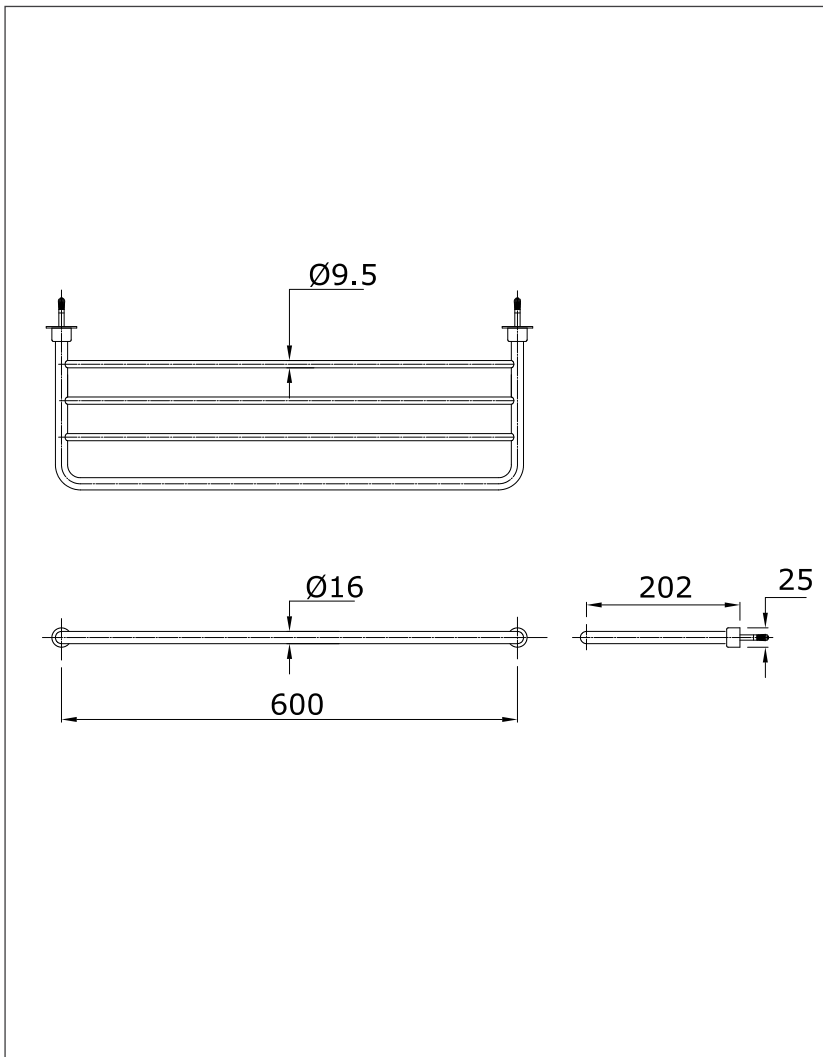

### Specifications

Material	: Brass
Finish	: Nickel chrome
Length	: 600 mm