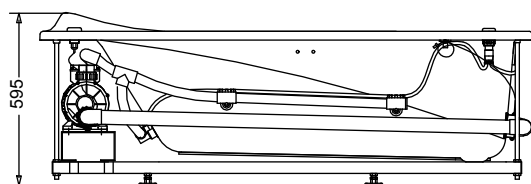

Specifications

| | |
|-----------------|--------------------------|
| Size | : 1700W x 800D x 595H mm |
| Material | : Pearl Acrylic |
| Actual Capacity | : 184L |
| Massage Type | : Whirlpool |

PPYK1710HWH