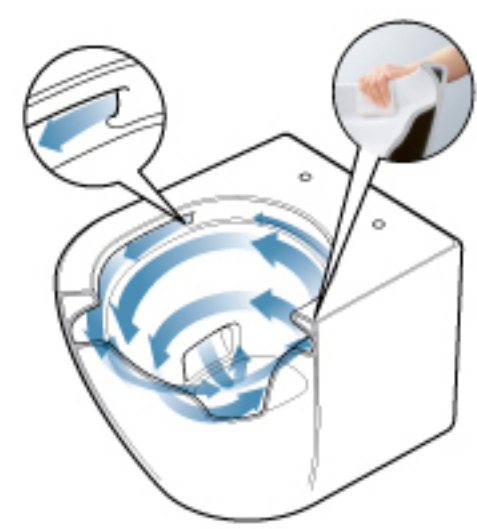

CES9433A

ชุดภัณฑ์อินเทียล พร้อมฝาครอบนั่ง Washlet
 ระบบการชำระล้างแบบ : Tornado โยน้ำ 4.5/3 ลิตร
 ระยะ: Ø กว้างของที่นั่งที่ปกคลุม : 305 มม. (กว้างเต็มที่)

CES9433PA

ชุดภัณฑ์อินเทียล พร้อมฝาครอบนั่ง Washlet
 ระบบการชำระล้างแบบ : Tornado โยน้ำ 4.5/3 ลิตร
 ระยะ: Ø กว้างของที่นั่งที่ปกคลุม : 180 มม. (กว้างเต็มที่)

TOTO
 GREEN
 CHALLENGE

washlet

TOTO

เทคโนโลยีล้ำสมัยเพื่อคุณ

GREEN, CLEAN & COMFORT

washlet

-  ระบบฟารองนั่งอัตโนมัติ Washlet
ระบบกันฉีดชำระปรับอุณหภูมิ น้ำ พร้อมฟังก์ชันทำความสะอาดในตัว
-  ระบบเซ็นเซอร์อัตโนมัติ
ระบบเซ็นเซอร์ช่วยตรวจจับความเคลื่อนไหวไม่วางพู่ใช้
-  ระบบประหยัดน้ำ
เทคโนโลยีช่วยประหยัดน้ำ
-  ชำระล้างแบบ Tornado
ระบบชำระล้าง Tornado
-  ออกแบบสุขภัณฑ์แบบไร้ขอบ
ช่วยให้ง่ายต่อการทำความสะอาด
-  CeFiONtect
ทาสีเคลือบผิวสุขภัณฑ์ อุตสาหกรรมของครัวเรือน

ฟังก์ชัน TOTO ปลอดภัยและเป็นมิตรต่อสิ่งแวดล้อม

 **ชำระล้างแบบ Tornado**
ระบบชำระล้าง Tornado มีประสิทธิภาพชำระล้างสูง ด้วยแรงดูดแบบหมุนเวียนแบบไร้ขอบ ทำให้ง่ายต่อการทำความสะอาดทั้งยังช่วยประหยัดเวลาและความสิ้นเปลืองในการทำความสะอาดโดยหมุนวนด้วยระบบ Tornado เปลี่ยนรูปแบบการชำระล้างใหม่ จากการปล่อยน้ำจากบนลงล่างแบบเดิมๆ เปลี่ยนเป็นการปล่อยน้ำแบบหมุนวน ช่วยเพิ่มประสิทธิภาพในการชำระล้างได้อย่างหมดจด ไม่เพียงแต่ช่วยเพิ่มประสิทธิภาพในการชำระล้างเท่านั้น ทายังทำงานเงียบและประหยัดน้ำ การชำระล้างก็ยิ่งดีที่เพียงพอ

 **ระบบประหยัดน้ำ**
ระบบประหยัดน้ำ โดยใช้น้ำ 4.5 ลิตร

 **ออกแบบสุขภัณฑ์แบบไร้ขอบ**
สุขภัณฑ์ไร้ขอบของ TOTO ช่วยให้คุณนั่งได้สะดวก ประหยัดพื้นที่ และที่ไร้ขอบไม่สะสมสิ่งสกปรกได้ง่ายเหมือนสุขภัณฑ์ทั่วไป ลดความถี่ในการทำความสะอาดด้วยแปรงแบบที่ไร้ขอบทำให้เข้าถึงทุกจุดมุมได้ง่ายต่อการทำความสะอาด