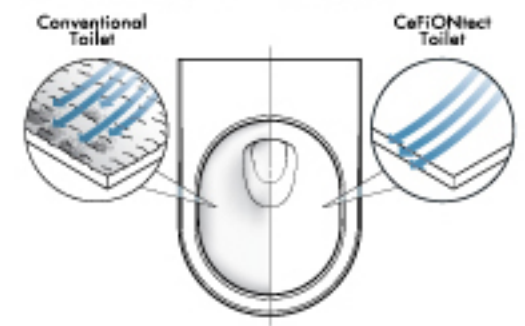

CeFiONtect
ด้วยเทคโนโลยีล้ำสมัย TOTO พัฒนา โฉนใหม่เคลือบผิวพิเศษ CeFiONtect สำหรับสุขภัณฑ์ที่เสริมความทนทานต่อความสกปรก โดยเคลือบผิวด้วยสารเคลือบพิเศษที่เคลือบสุขภัณฑ์ที่ไร้ขอบ ทนต่อการขัดถูและทำความสะอาดด้วยแปรงแบบที่ไร้ขอบ โดยไม่ต้องใช้แรงกดหรือแรงเสียดสีที่มากเกินไปเหมือนเคลือบผิวแบบเดิมๆ แต่ด้วยเทคโนโลยี CeFiONtect ของ TOTO จะทำให้ผิวสุขภัณฑ์ที่ไร้ขอบนั้น เพื่อลดการสะสมของคราบสกปรกและลดการเกิดเชื้อแบคทีเรีย ทาสีเคลือบผิว CeFiONtect จะทำหน้าที่ขจัดคราบสกปรกที่เกาะติดสุขภัณฑ์ ซึ่งนั่งได้สะดวกสบายอยู่ การใช้งานที่สะดวกกว่าสุขภัณฑ์ทั่วไป สุขอนามัย คือสิ่งที่ TOTO ยึดมั่นทำเป็นมาตรฐานในครัวเรือนทุกบ้าน