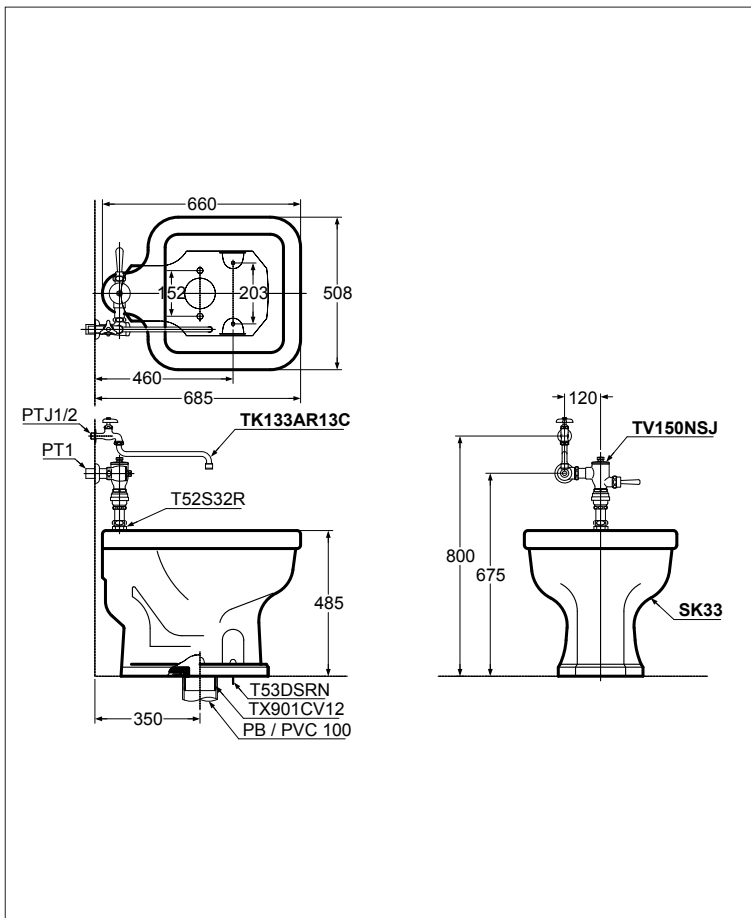

## Specifications

Size : 508W X 660D mm