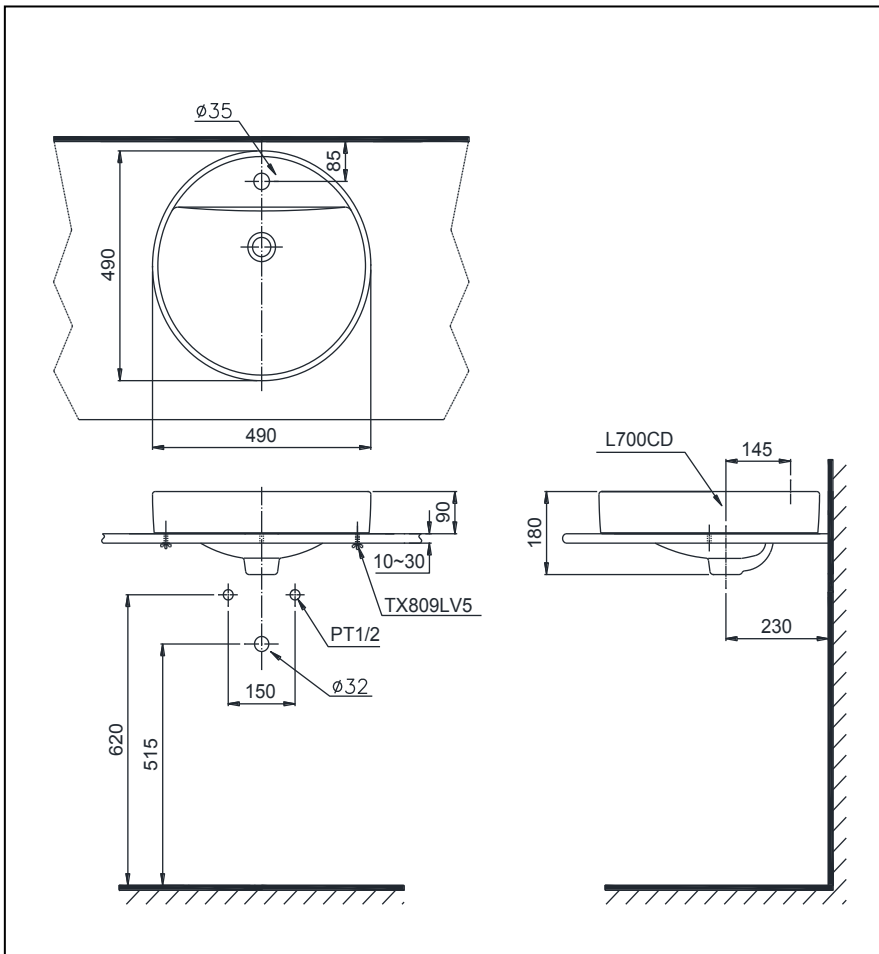

### Specifications

Size : 490W x 490D x 90H (mm)

### Drawing: